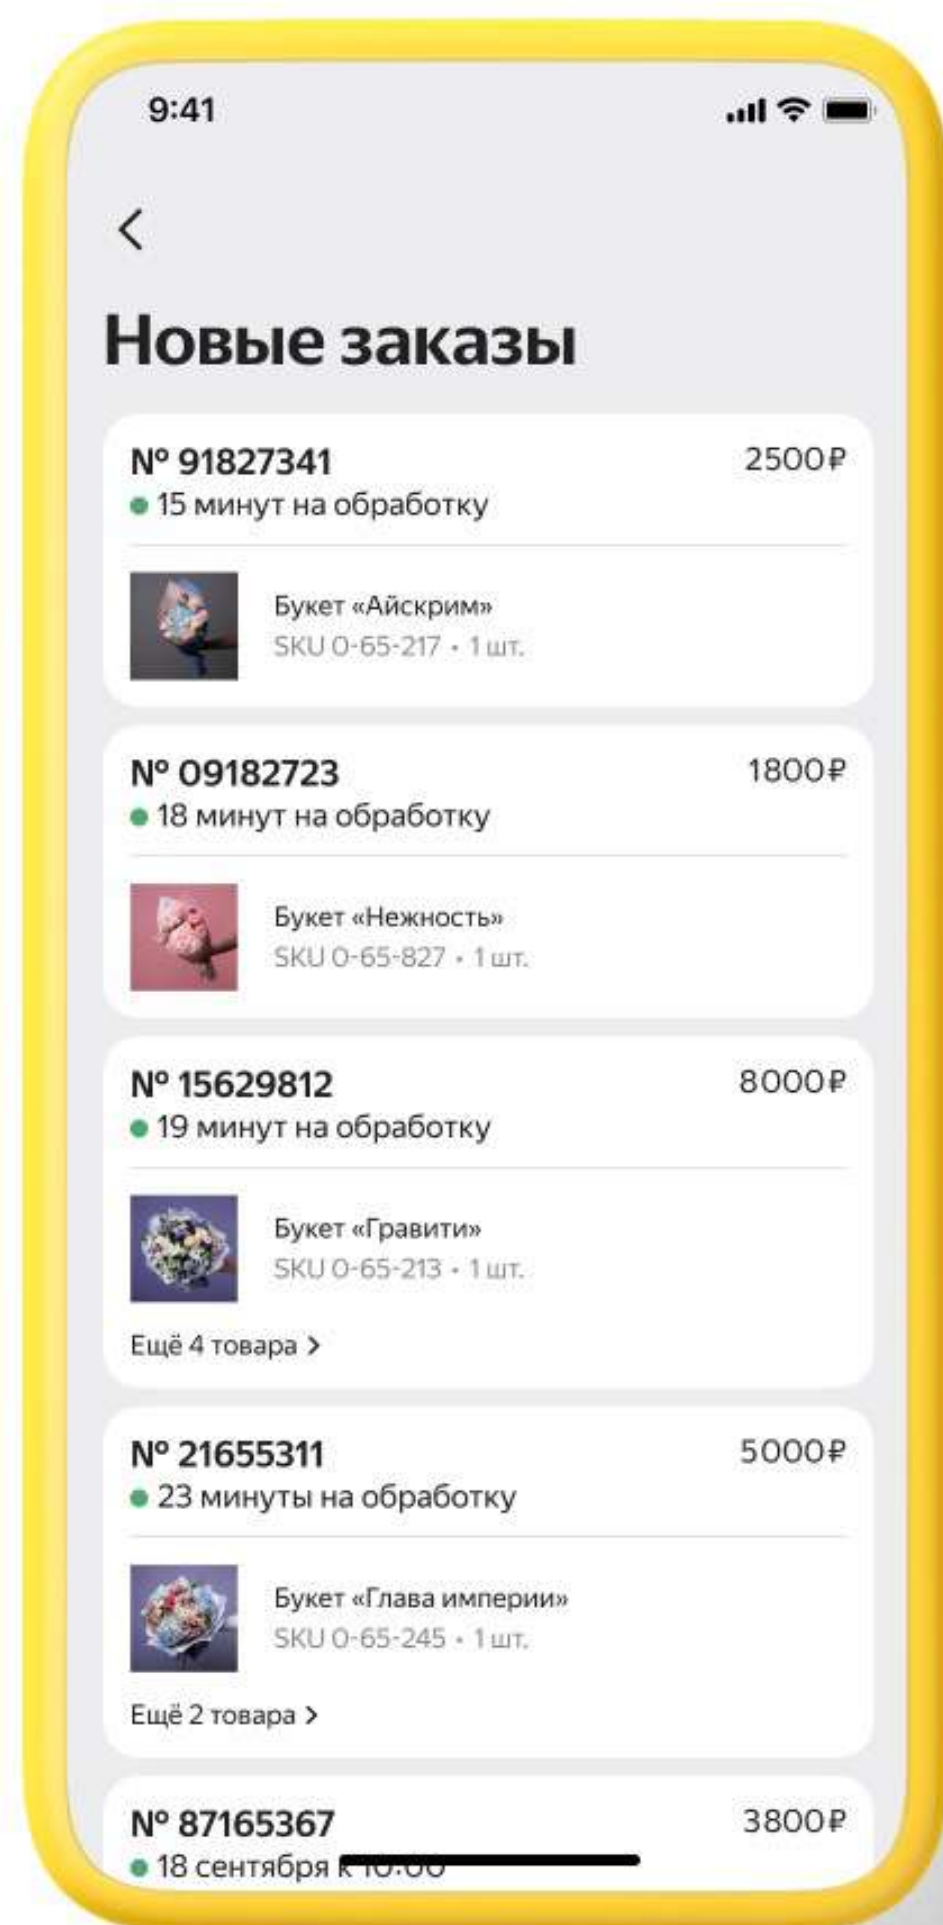

Приложение для обработки заказов