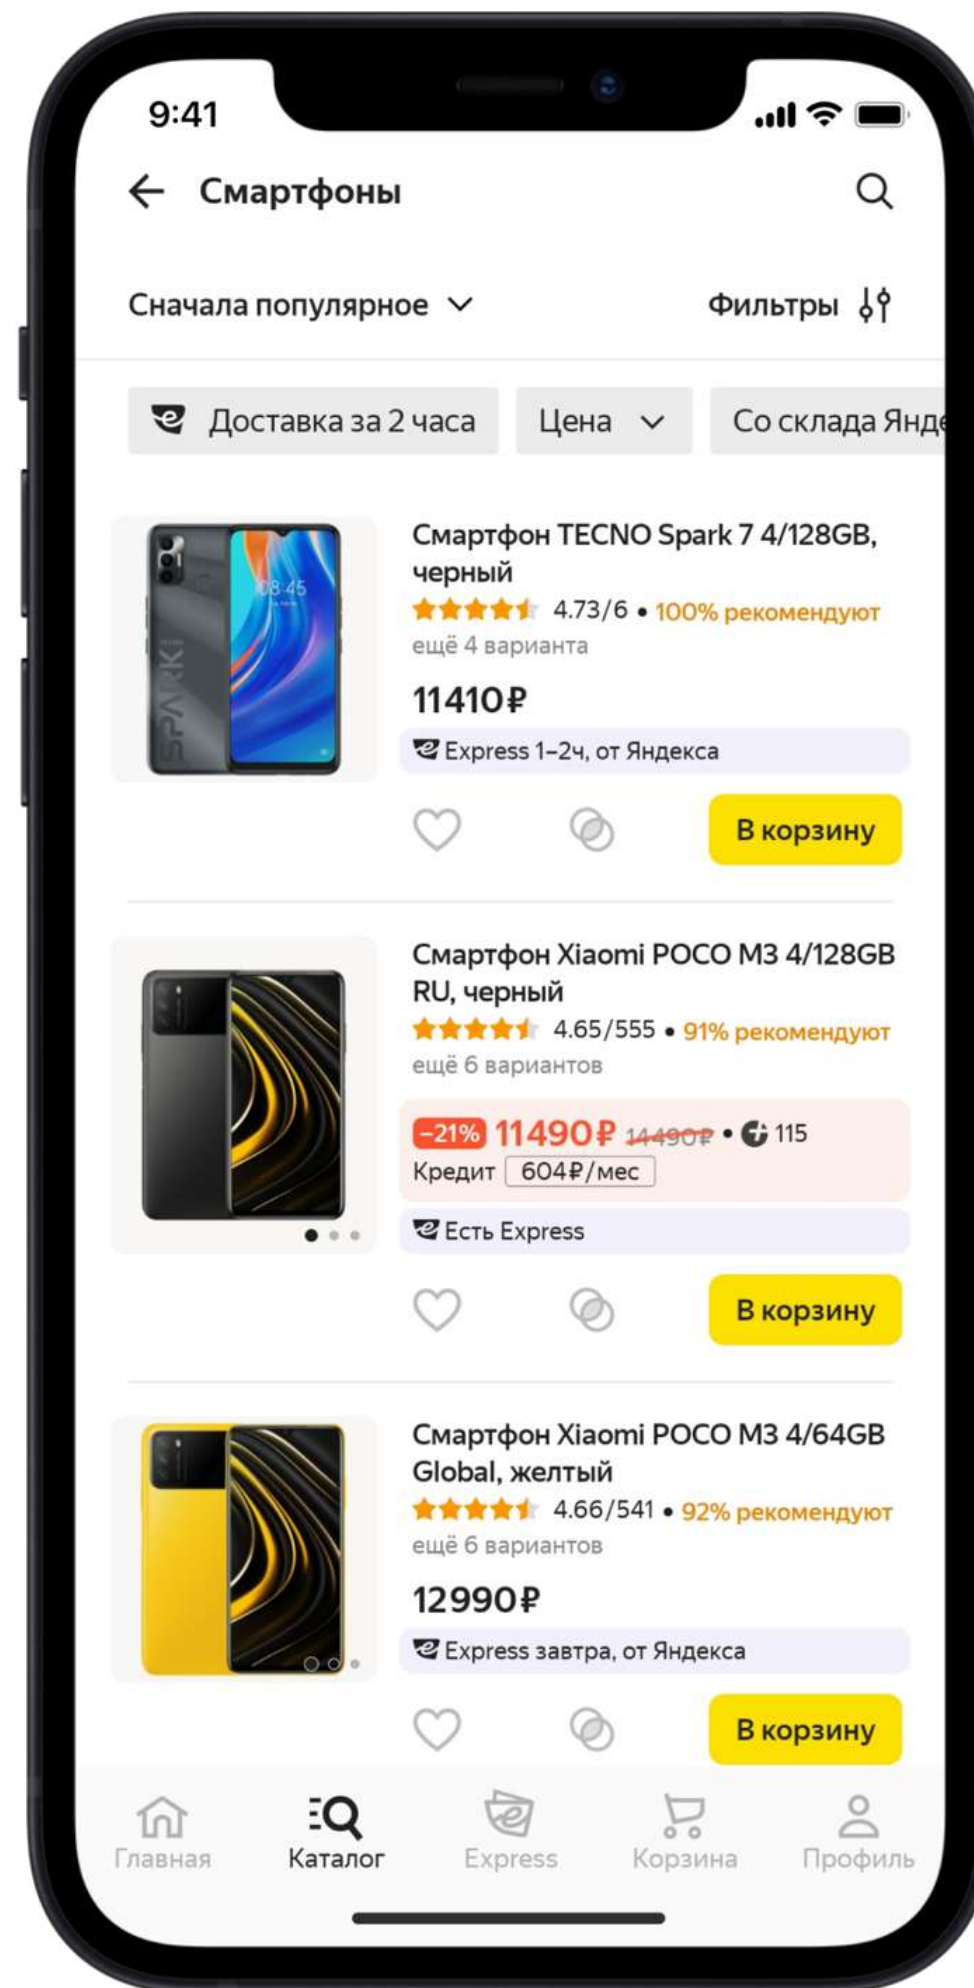

Всё ускоряется

Тренд — разные покупатели разных товаров
одинаково не хотят ждать

A large blue circular graphic with a scalloped edge containing the text '63 %'.

63 %

покупателей выбирают магазин
за наличие экспресс-доставки

Только

A large green star-shaped graphic containing the text '23 %'.

23 %

магазинов предоставляют
экспресс-доставку в России

Всё ускоряется

Тренд — разные покупатели разных товаров
одинаково не хотят ждать

77%

покупателей готовы доплатить
за экспресс-доставку

87%

покупателей возвращаются
в магазин из-за экспресс-доставки

Успешный бизнес в e-com

Яндекс.Маркет Express

- › Возможность выделиться среди конкурентов
- › Витрина + продажи

Экспресс-доставка с Яндекс.Маркета

Работает в 50+ городах

● Вы ● Маркетплейс

Ваши товары в разделе «Экспресс»

Удобство модели

Минимум невыкупов

Приоритет в показе

Безопасно