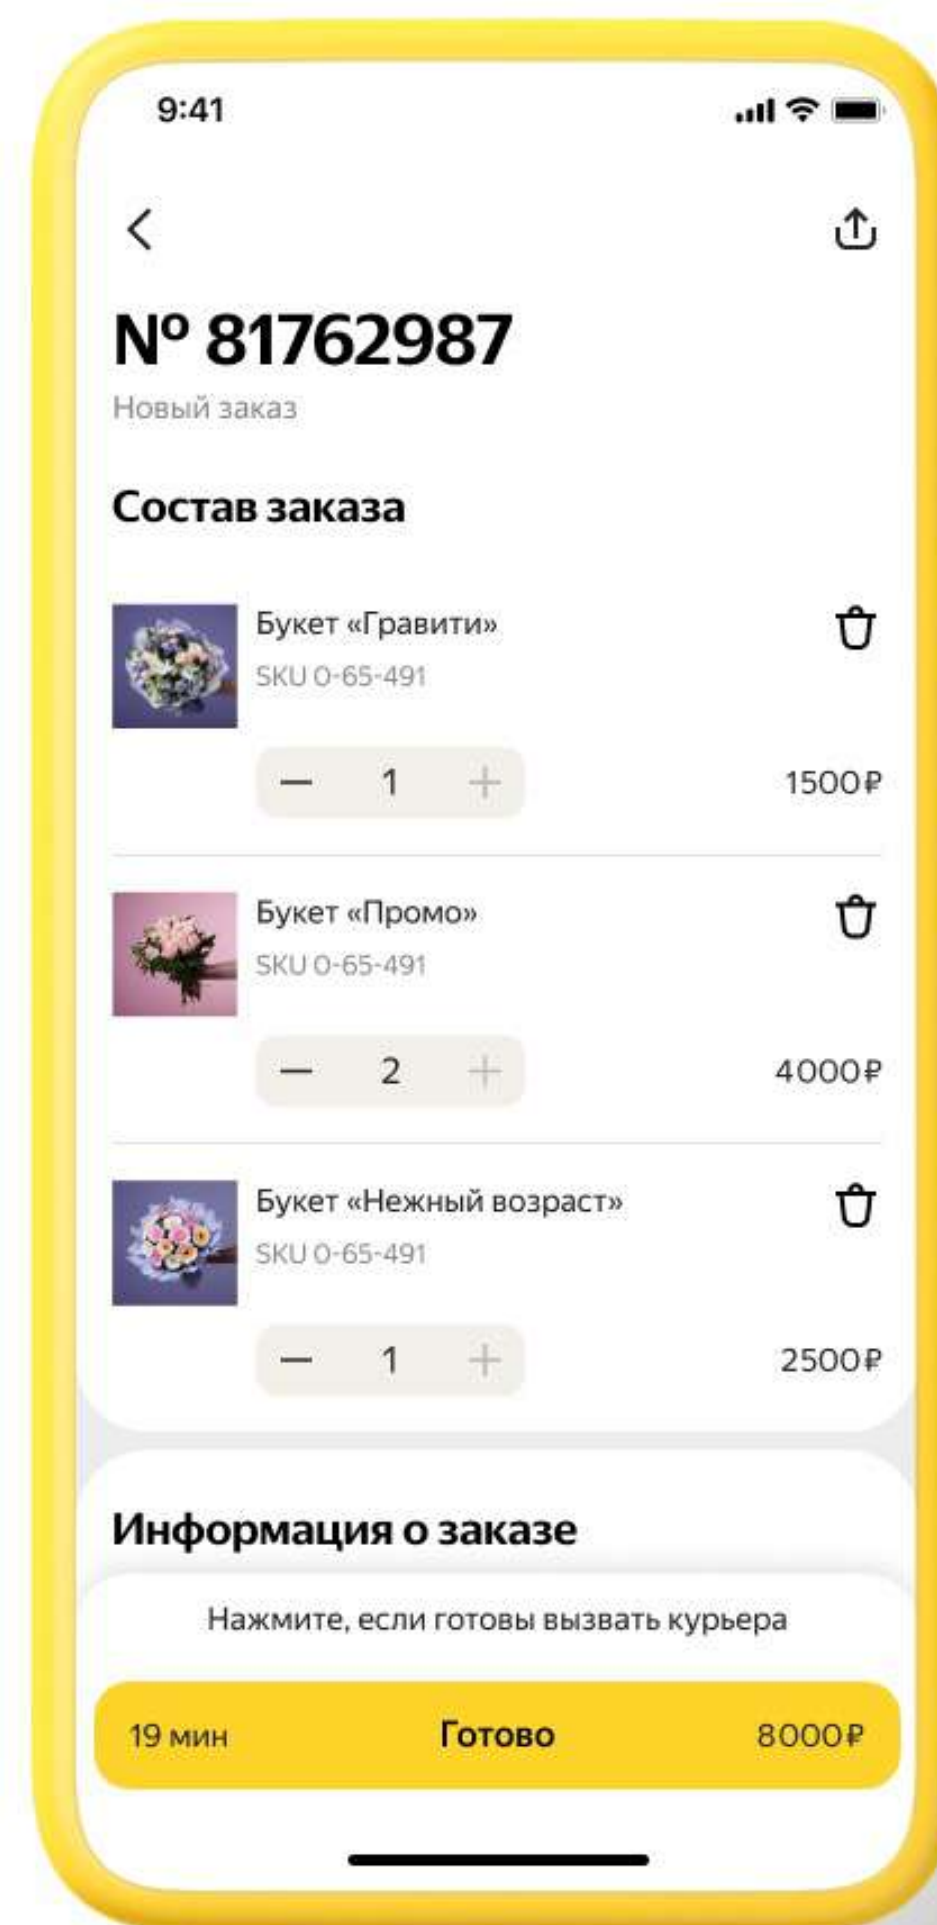

Приложение для обработки заказов