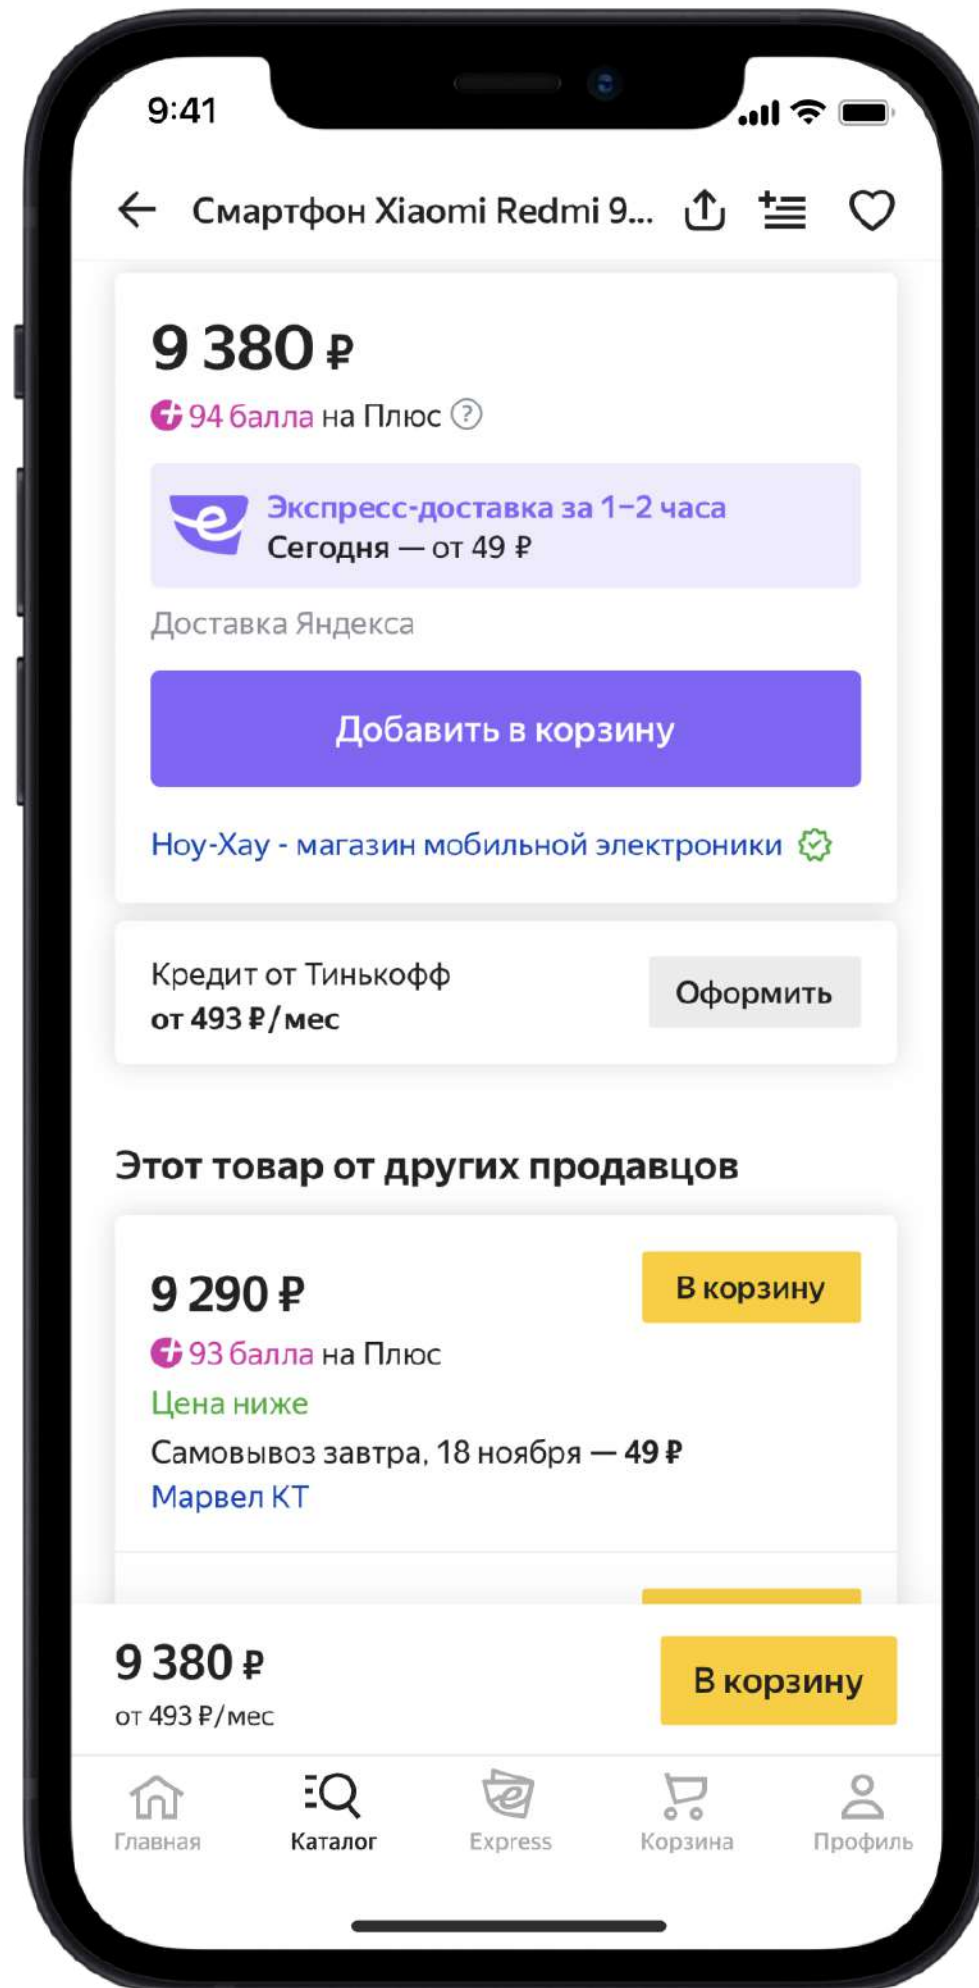

Всё ускоряется

Тренд — разные покупатели разных товаров
одинаково не хотят ждать

A large blue circular graphic with a scalloped edge containing the text '63 %'.

63 %

покупателей выбирают магазин
за наличие экспресс-доставки

Только

A large green star-shaped graphic containing the text '23 %'.

23 %

магазинов предоставляют
экспресс-доставку в России

Всё ускоряется

Тренд — разные покупатели разных товаров
одинаково не хотят ждать

77%

покупателей готовы доплатить
за экспресс-доставку

87%

покупателей возвращаются
в магазин из-за экспресс-доставки

Успешный бизнес в e-com

Яндекс.Маркет Express

- › Возможность выделиться среди конкурентов
- › Витрина + продажи

Экспресс-доставка с Яндекс.Маркета

Работает в 50+ городах

● Вы ● Маркетплейс

Ваши товары в разделе «Экспресс»

Удобство модели

Минимум невыкупов

Приоритет в показе

Безопасно