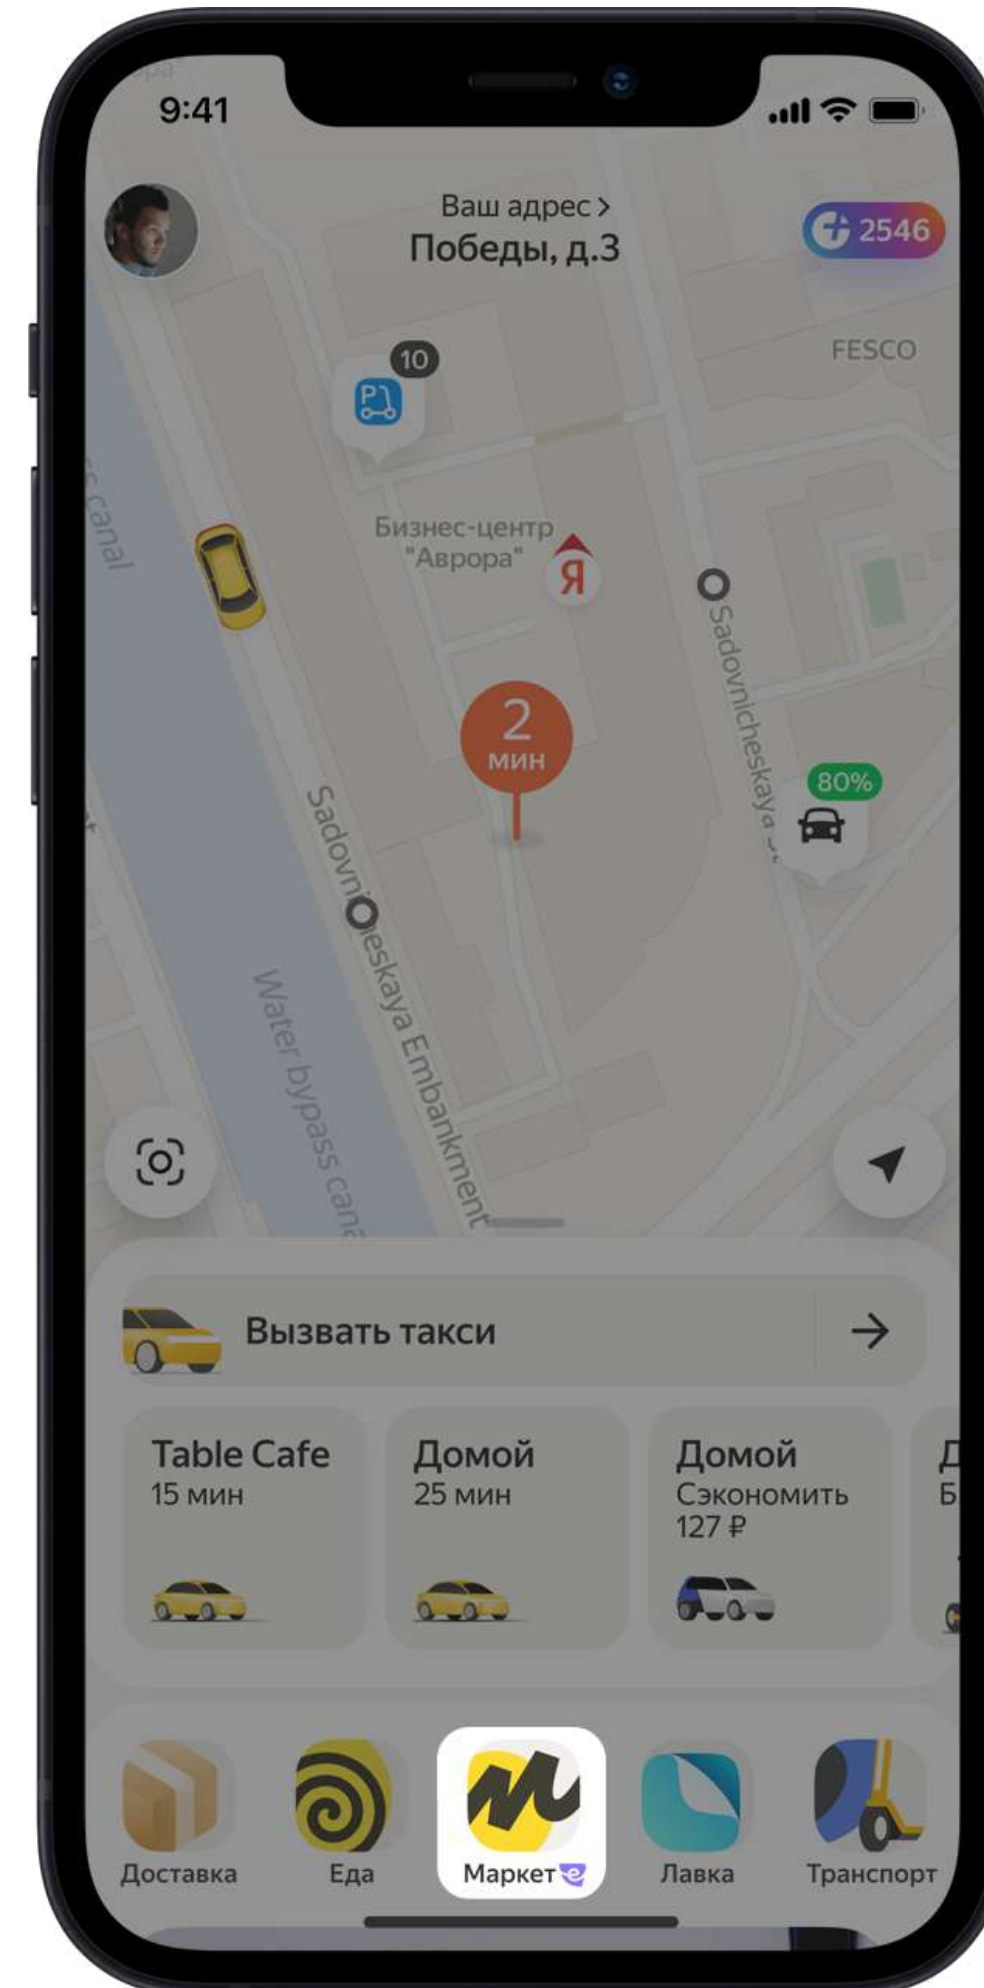

Экспресс-доставка с Яндекс.Маркета

Работает в 50+ городах

● Вы ● Маркетплейс

Ваши товары в разделе «Экспресс»

Удобство модели

Минимум невыкупов

Приоритет в показе

Безопасно