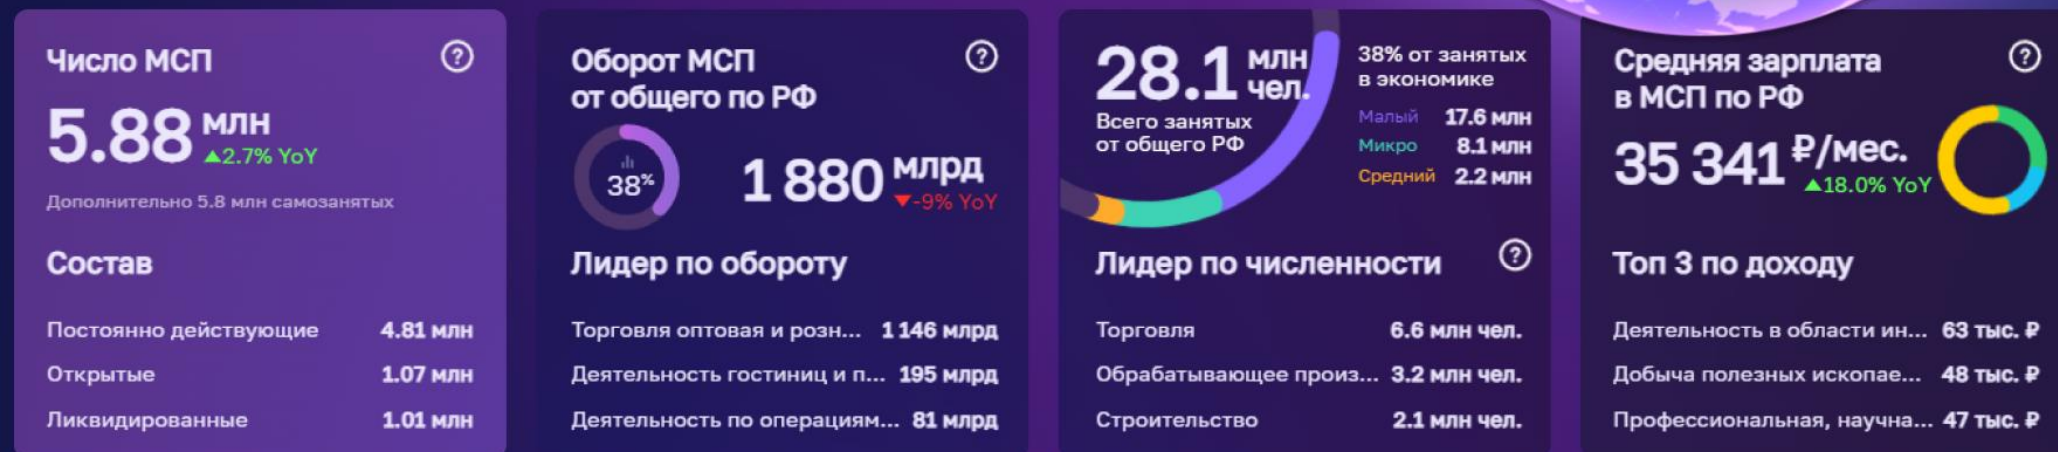

Сводные показатели